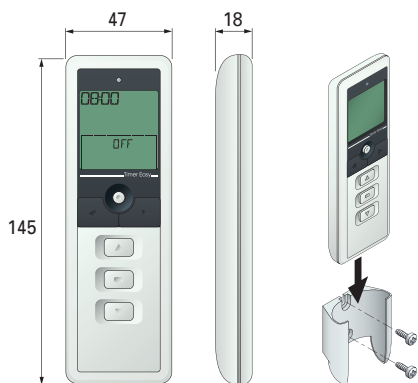

CARACTÉRISTIQUES TECHNIQUES

CLASSE PRODUIT	classe III
ALIMENTATION	2 piles 1,5V - type LR03 AAA
TEMPÉRATURE DE FONCTIONNEMENT	de +0°C à +60°C
INDICE DE PROTECTION	IP 20
PORTÉE DE COMMANDE	~ 200 m en champ libre et ~ 20 m à travers 2 murs de béton armé (dépend de l'environnement et de la pollution radio)
FRÉQUENCE RADIO	433,42 MHz
COMPATIBILITÉ	Moteurs Hz et récepteurs Hz déportés
HOMOLOGATION	CE