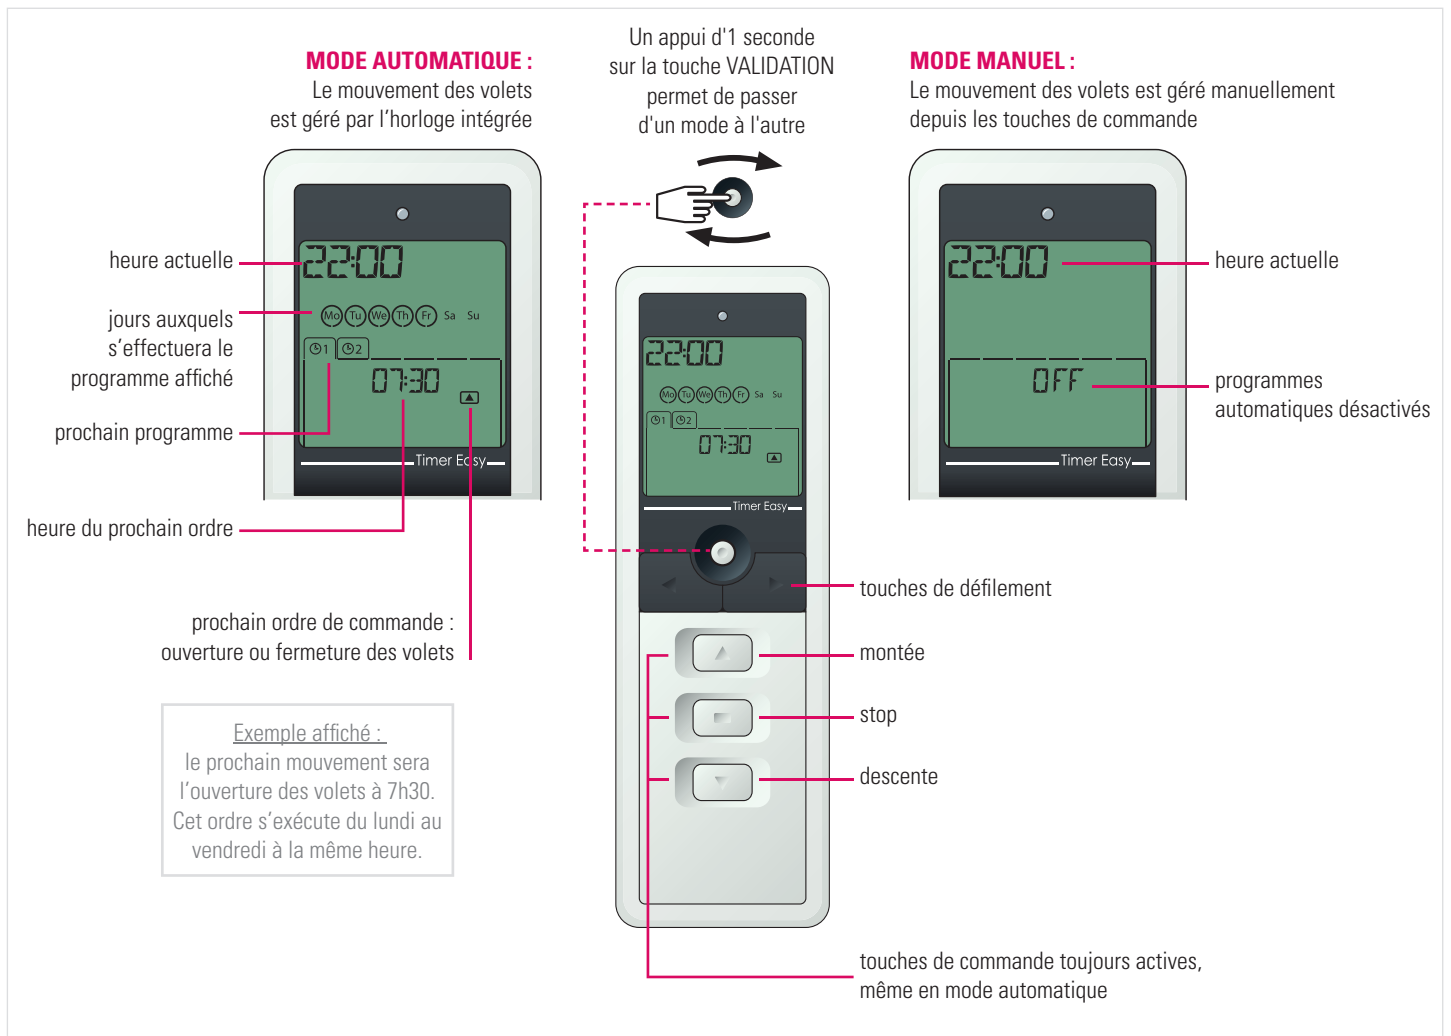

PRÊTE À
L'EMPLOI

TÉLÉCOMMANDE PROGRAMMABLE

TIMER EASY

L'AUTOMATISATION DEVIENT UN JEU D'ENFANT !

- **Le confort de la centralisation automatique** : TIMER Easy permet de programmer 1 ouverture et 1 fermeture centralisée par jour de tous les volets roulants de la maison.
- **Prête à l'emploi** : Pour une installation très simple et rapide, elle est livrée préprogrammée : ouverture à 7h30, fermeture à 20h et changement d'heure été/hiver automatique (fuseau horaire de Paris/Europe).
- **Programmation facilement modifiable** : Grâce à la fonction « Memory », un simple appui de 8 secondes sur la touche montée ou descente et l'heure actuelle est enregistrée comme heure d'ouverture ou de fermeture quotidienne des volets.
- **Personnalisable** : TIMER Easy offre aussi la possibilité d'une programmation plus personnalisée avec des heures d'ouvertures et de fermetures différentes entre les jours travaillés et les jours de repos.
- **Plus de sécurité** : En cas d'absence, la maison semble occupée grâce à la fonction simulation de présence qui, lorsqu'elle est activée, décale aléatoirement les ouvertures et fermetures de 0 à + 30 minutes.
- **Souplesse d'utilisation** : A tout moment, TIMER Easy peut être facilement désactivée et utilisée uniquement en commande centralisée manuelle.

simu-Hz
Radio System

SIMU

PRINCIPE DE FONCTIONNEMENT

2 possibilités de fonctionnement en mode automatique :

- Mode automatique journalier : chaque jour la même programmation.
- Mode automatique travail/repos : une programmation pour les jours de travail et une autre pour les jours de repos.

CARACTÉRISTIQUES TECHNIQUES

CLASSE PRODUIT	classe III
ALIMENTATION	2 piles 1,5V - type LR03 AAA
TEMPÉRATURE DE FONCTIONNEMENT	de +0°C à +60°C
INDICE DE PROTECTION	IP 20
PORTÉE DE COMMANDE	~ 200 m en champ libre et ~ 20 m à travers 2 murs de béton armé (dépend de l'environnement et de la pollution radio)
FRÉQUENCE RADIO	433,42 MHz
COMPATIBILITÉ	Moteurs Hz et récepteurs Hz déportés
HOMOLOGATION	CE